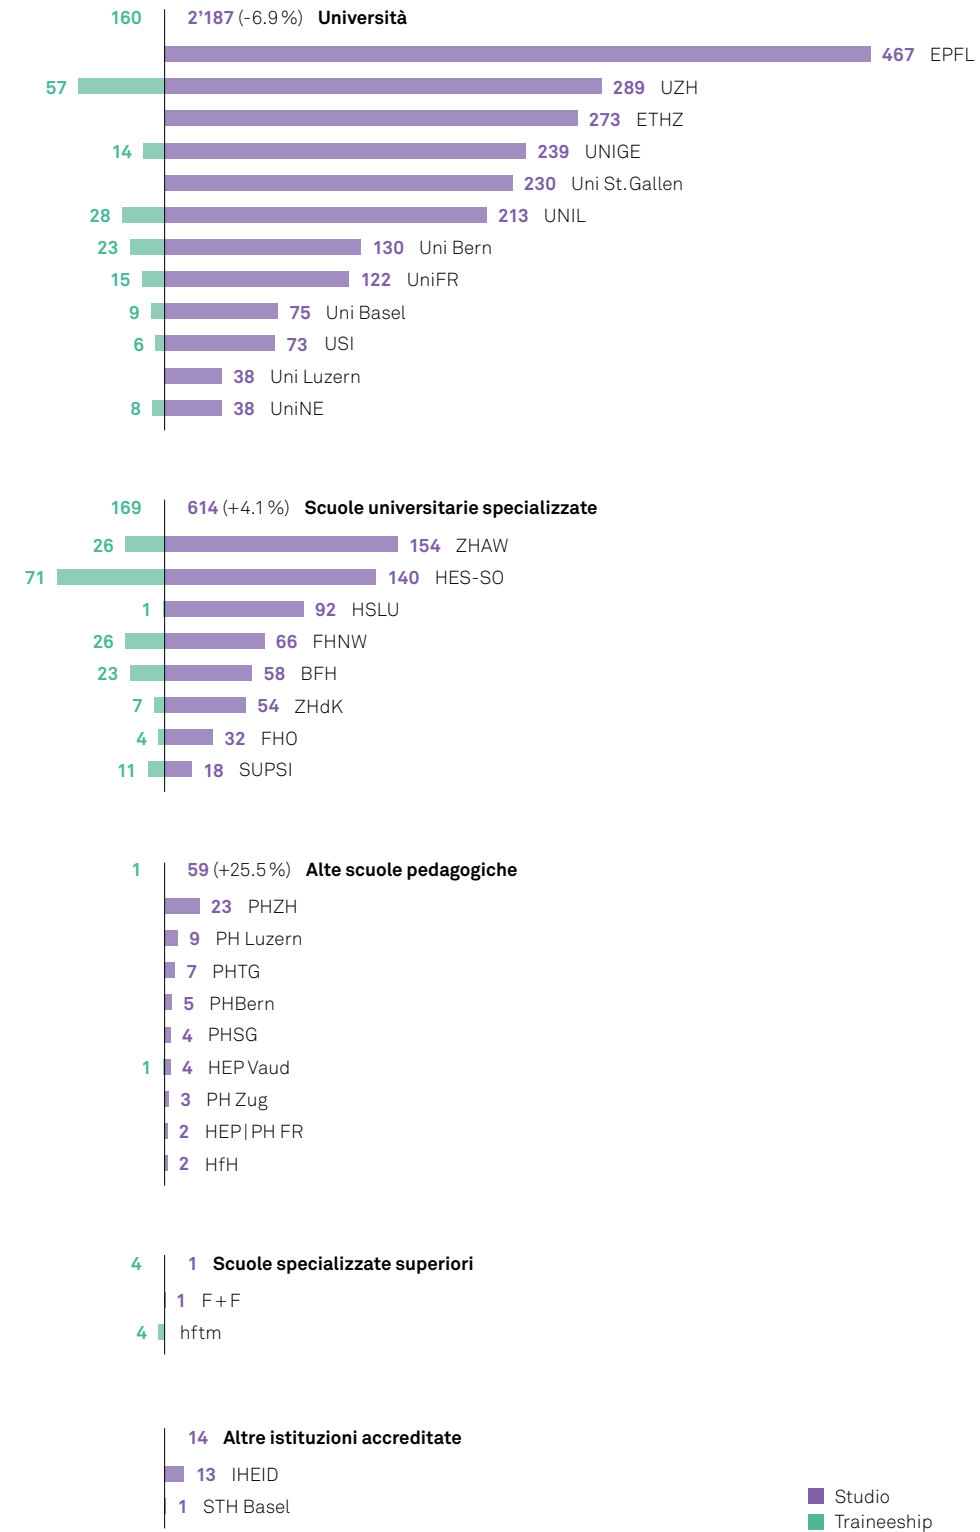

Istituti di istruzione superiore ospitanti (Mobilità Incoming)

Istituzioni svizzere SEMP

SU Università

- **EPFL** Ecole polytechnique fédérale de Lausanne
- **ETHZ** Eidg. Technische Hochschule Zürich
- **Uni Basel** Universität Basel
- **Uni Bern** Universität Bern
- **UniFR** Universität Freiburg
- **UNIGE** Université de Genève
- **Uni Luzern** Universität Luzern
- **UNIL** Université de Lausanne
- **UniNE** Université de Neuchâtel
- **Uni St.Gallen** Universität St.Gallen
- **USI** Università della Svizzera italiana
- **UZH** Universität Zürich

SUP Scuole universitarie specializzate

- **BFH** Berner Fachhochschule
- **FHNW** Fachhochschule Nordwestschweiz
- **FHO** Fachhochschule Ostschweiz
- **HES-SO** Haute école spécialisée de Suisse occidentale
- **HSLU** Hochschule Luzern
- **SUPSI** Scuola universitaria professionale della Svizzera italiana
- **ZHAW** Zürcher Hochschule für Angewandte Wissenschaften
- **ZHdK** Zürcher Hochschule der Künste

ASP Alte scuole pedagogiche

- **HEP|PH FR** Haute école pédagogique Fribourg
- **HEP Vaud** Haute école pédagogique du canton de Vaud
- **HfH** Interkantonale Hochschule für Heilpädagogik
- **IUFFP** Istituto Universitario Federale per la Formazione Professionale
- **PHBern** Pädagogische Hochschule Bern
- **PHGR** Pädagogische Hochschule Graubünden
- **PH Luzern** Pädagogische Hochschule Luzern
- **PHSG** Pädagogische Hochschule St.Gallen
- **PHSZ** Pädagogische Hochschule Schwyz
- **PHTG** Pädagogische Hochschule Thurgau
- **PHZH** Pädagogische Hochschule Zürich
- **PH Zug** Pädagogische Hochschule Zug

Scuole specializzate superiori

- **BZ Pflege** Berner Bildungszentrum Pflege
- **ESAMB** École supérieure de soins ambulanciers
- **F+F** F+F Schule für Kunst und Design Zürich
- **hftm** Höhere Fachschule für Technik Mittelland (new)

Altre istituzioni accreditate

- **DFP** Consorzio DFP – Divisione della formazione professionale
- **IHEID** Graduate Institute of International and Development Studies (new)
- **STH Basel** Staatsunabhängige Theologische Hochschule Basel
- **THC** Theologische Hochschule Chur

■ Studio
■ Traineeship