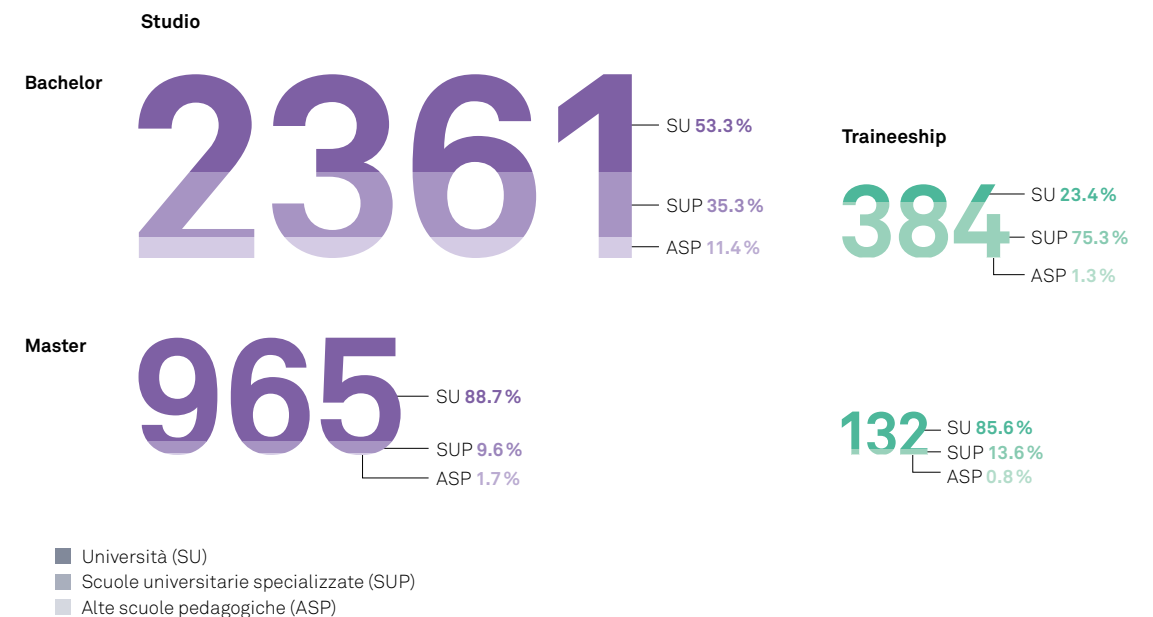

Quote di mobilità per tipo di università e livello di studio

Le scuole specializzate superiori e gli istituti accreditati non vengono considerati, dato che in proporzione la mobilità raggiunge cifre troppo esigue.