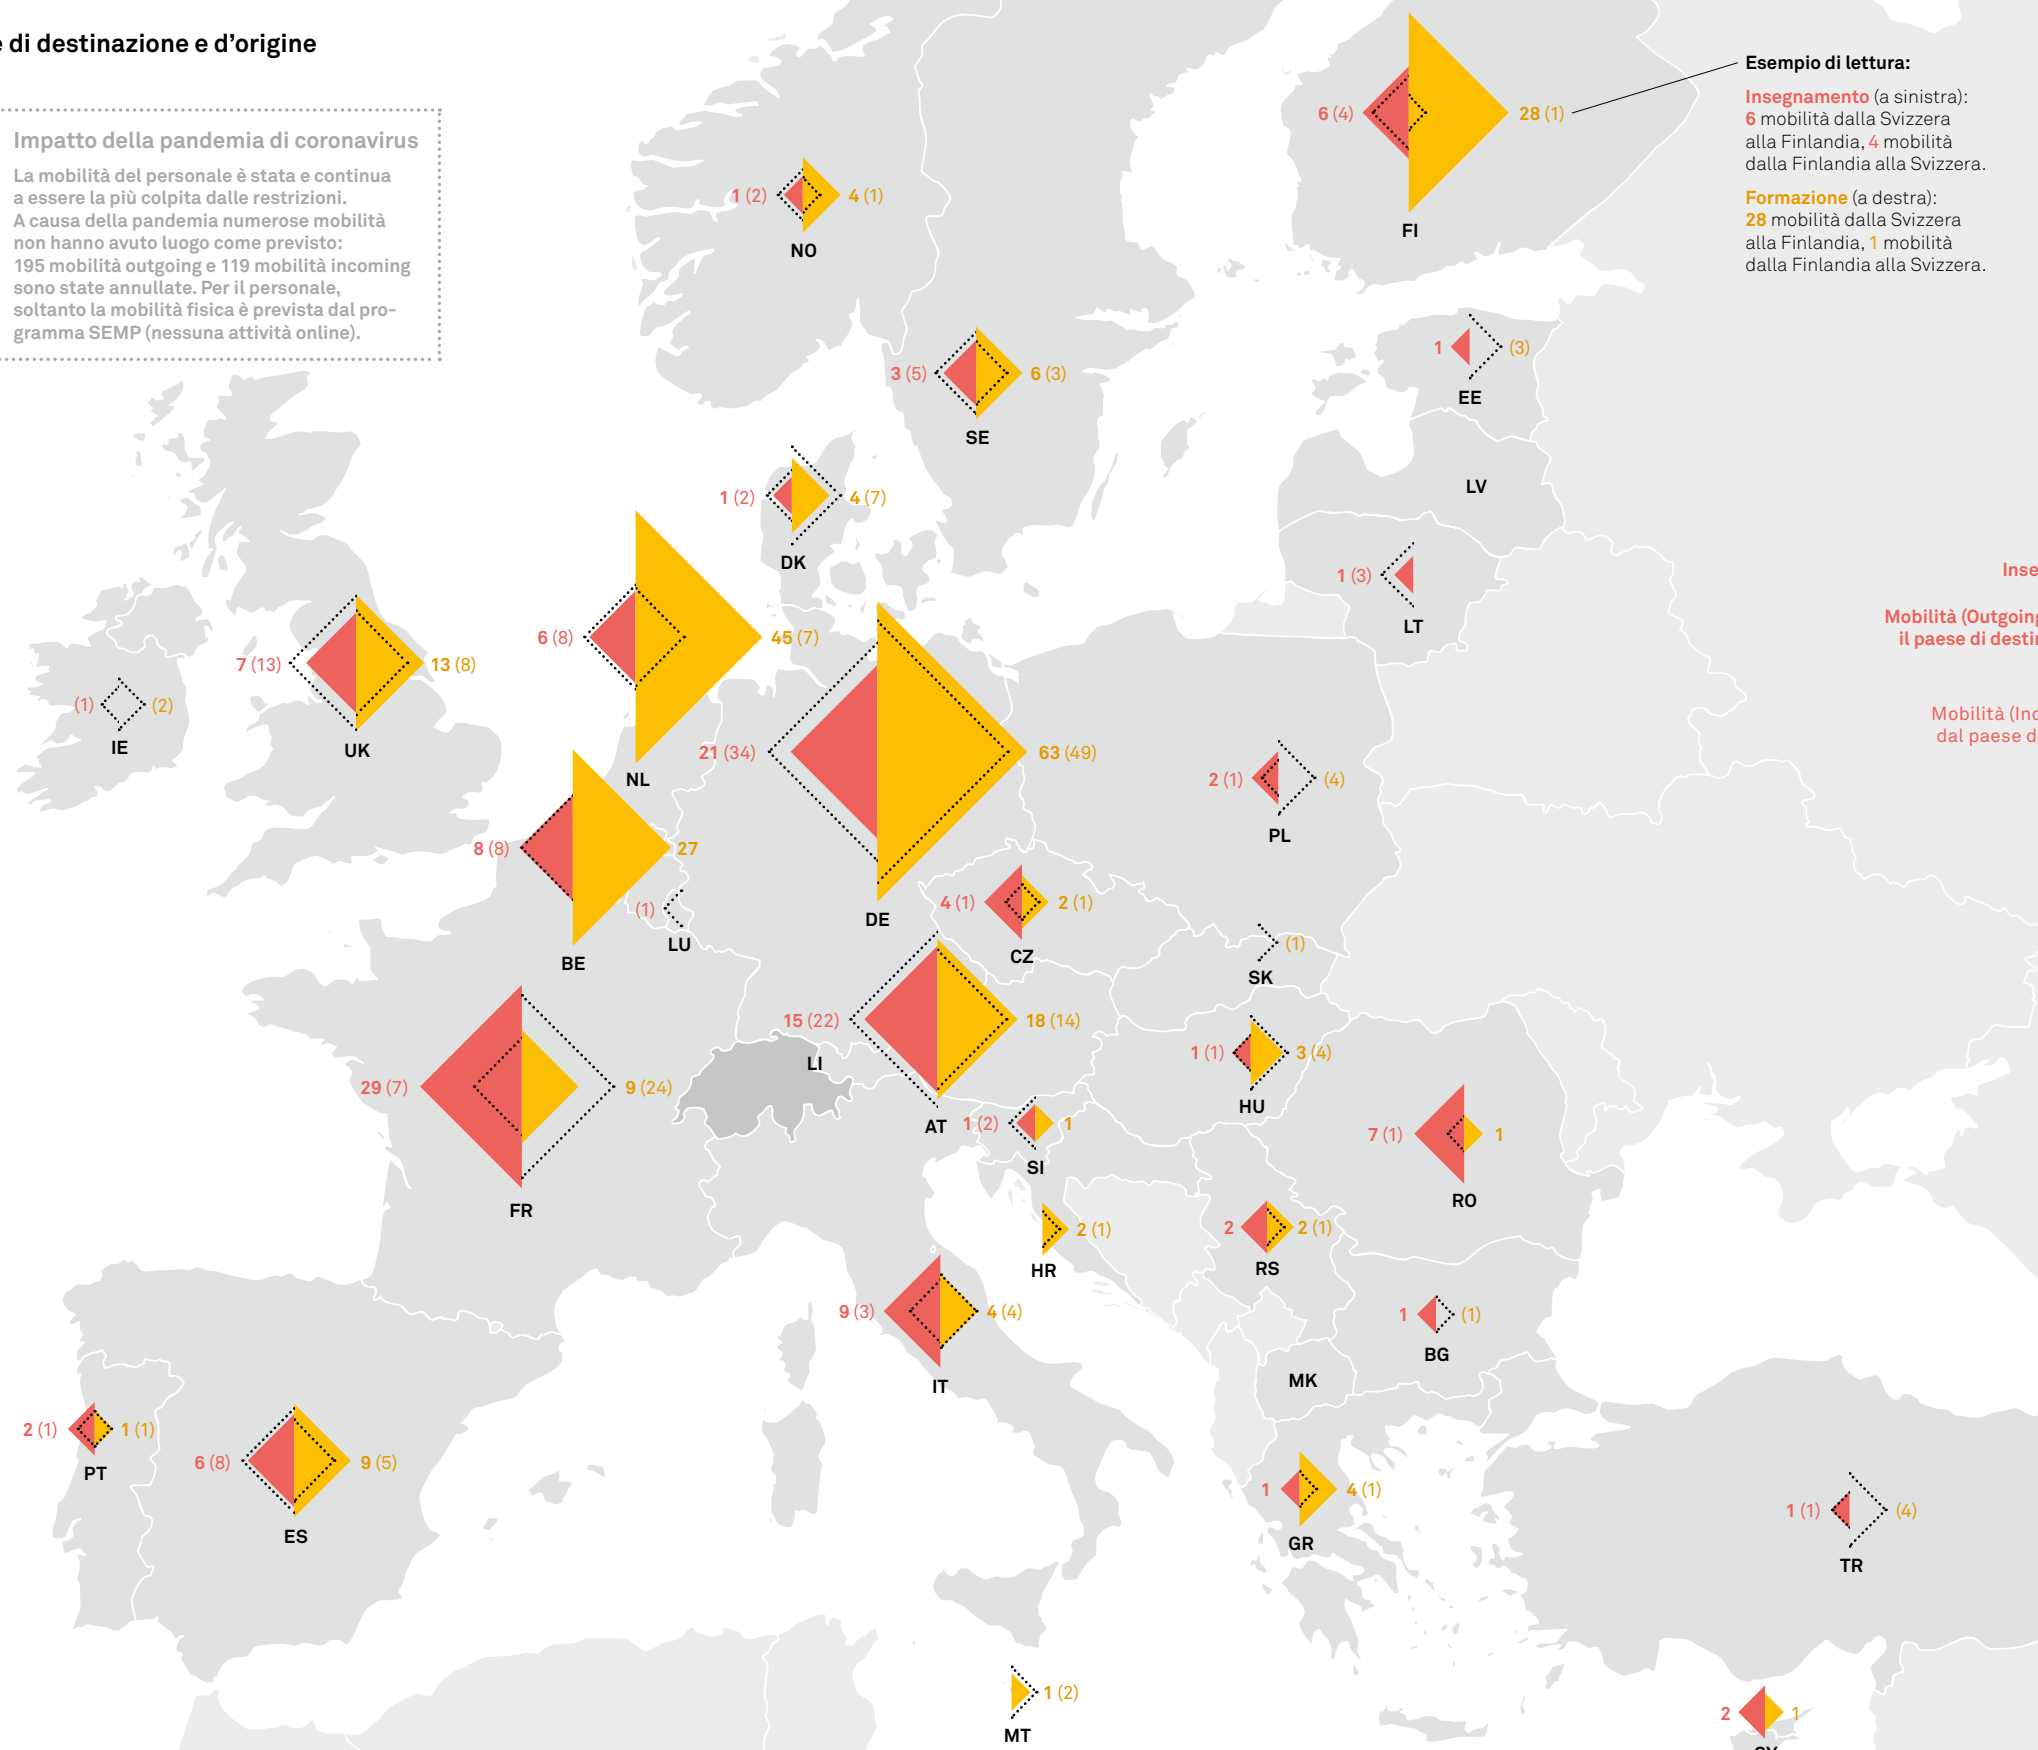

Paese di destinazione e d'origine

Impatto della pandemia di coronavirus

La mobilità del personale è stata e continua a essere la più colpita dalle restrizioni. A causa della pandemia numerose mobilità non hanno avuto luogo come previsto: 195 mobilità outgoing e 119 mobilità incoming sono state annullate. Per il personale, soltanto la mobilità fisica è prevista dal programma SEMP (nessuna attività online).

Esempio di lettura:

Insegnamento (a sinistra): 6 mobilità dalla Svizzera alla Finlandia, 4 mobilità dalla Finlandia alla Svizzera.

Formazione (a destra): 28 mobilità dalla Svizzera alla Finlandia, 1 mobilità dalla Finlandia alla Svizzera.

Legenda:

- AT Austria
- BE Belgio
- BG Bulgaria
- CY Cipro
- CZ Repubblica Ceca
- DE Germania
- DK Danimarca
- EE Estonia
- ES Spagna
- FI Finlandia
- FR Francia
- GR Grecia
- HR Croazia
- HU Ungheria
- IE Irlanda
- IS Islanda
- IT Italia
- LI Liechtenstein
- LT Lituania
- LU Lussemburgo
- LV Lettonia
- MK Macedonia del Nord
- MT Malta
- NL Paesi Bassi
- NO Norvegia
- PL Polonia
- PT Portogallo
- RO Romania
- RS Serbia
- SE Svezia
- SI Slovenia
- SK Slovacchia
- TR Turchia
- UK Regno Unito