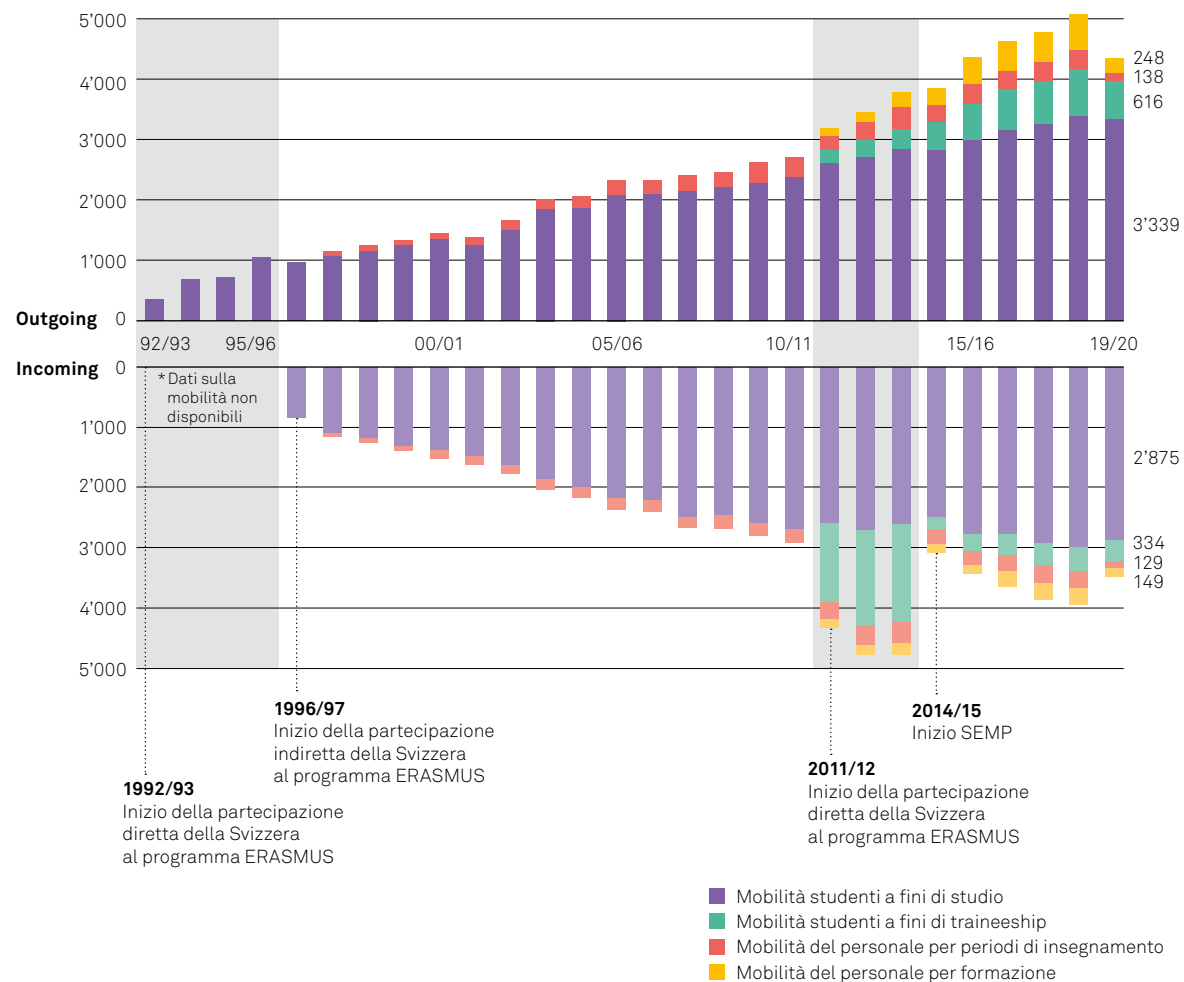

Mobilità studenti

Impatto della pandemia di coronavirus

Quote di mobilità per tipo di università e livello di studio

Le scuole specializzate superiori e gli istituti accreditati non vengono considerati, dato che in proporzione la mobilità raggiunge cifre troppo esigue.

Sviluppo della mobilità

SEMP sostiene quattro tipi di mobilità. Se un classico semestre di studio all'estero dura in media 6 mesi e prevede il conseguimento di 35 ECTS, uno stage consente agli studenti di acquisire le prime esperienze lavorative per un periodo di 5 mesi. Tutti gli studenti SEMP ricevono un sussidio finanziario di CHF 1'600 per semestre o di CHF 440 per mese di stage.