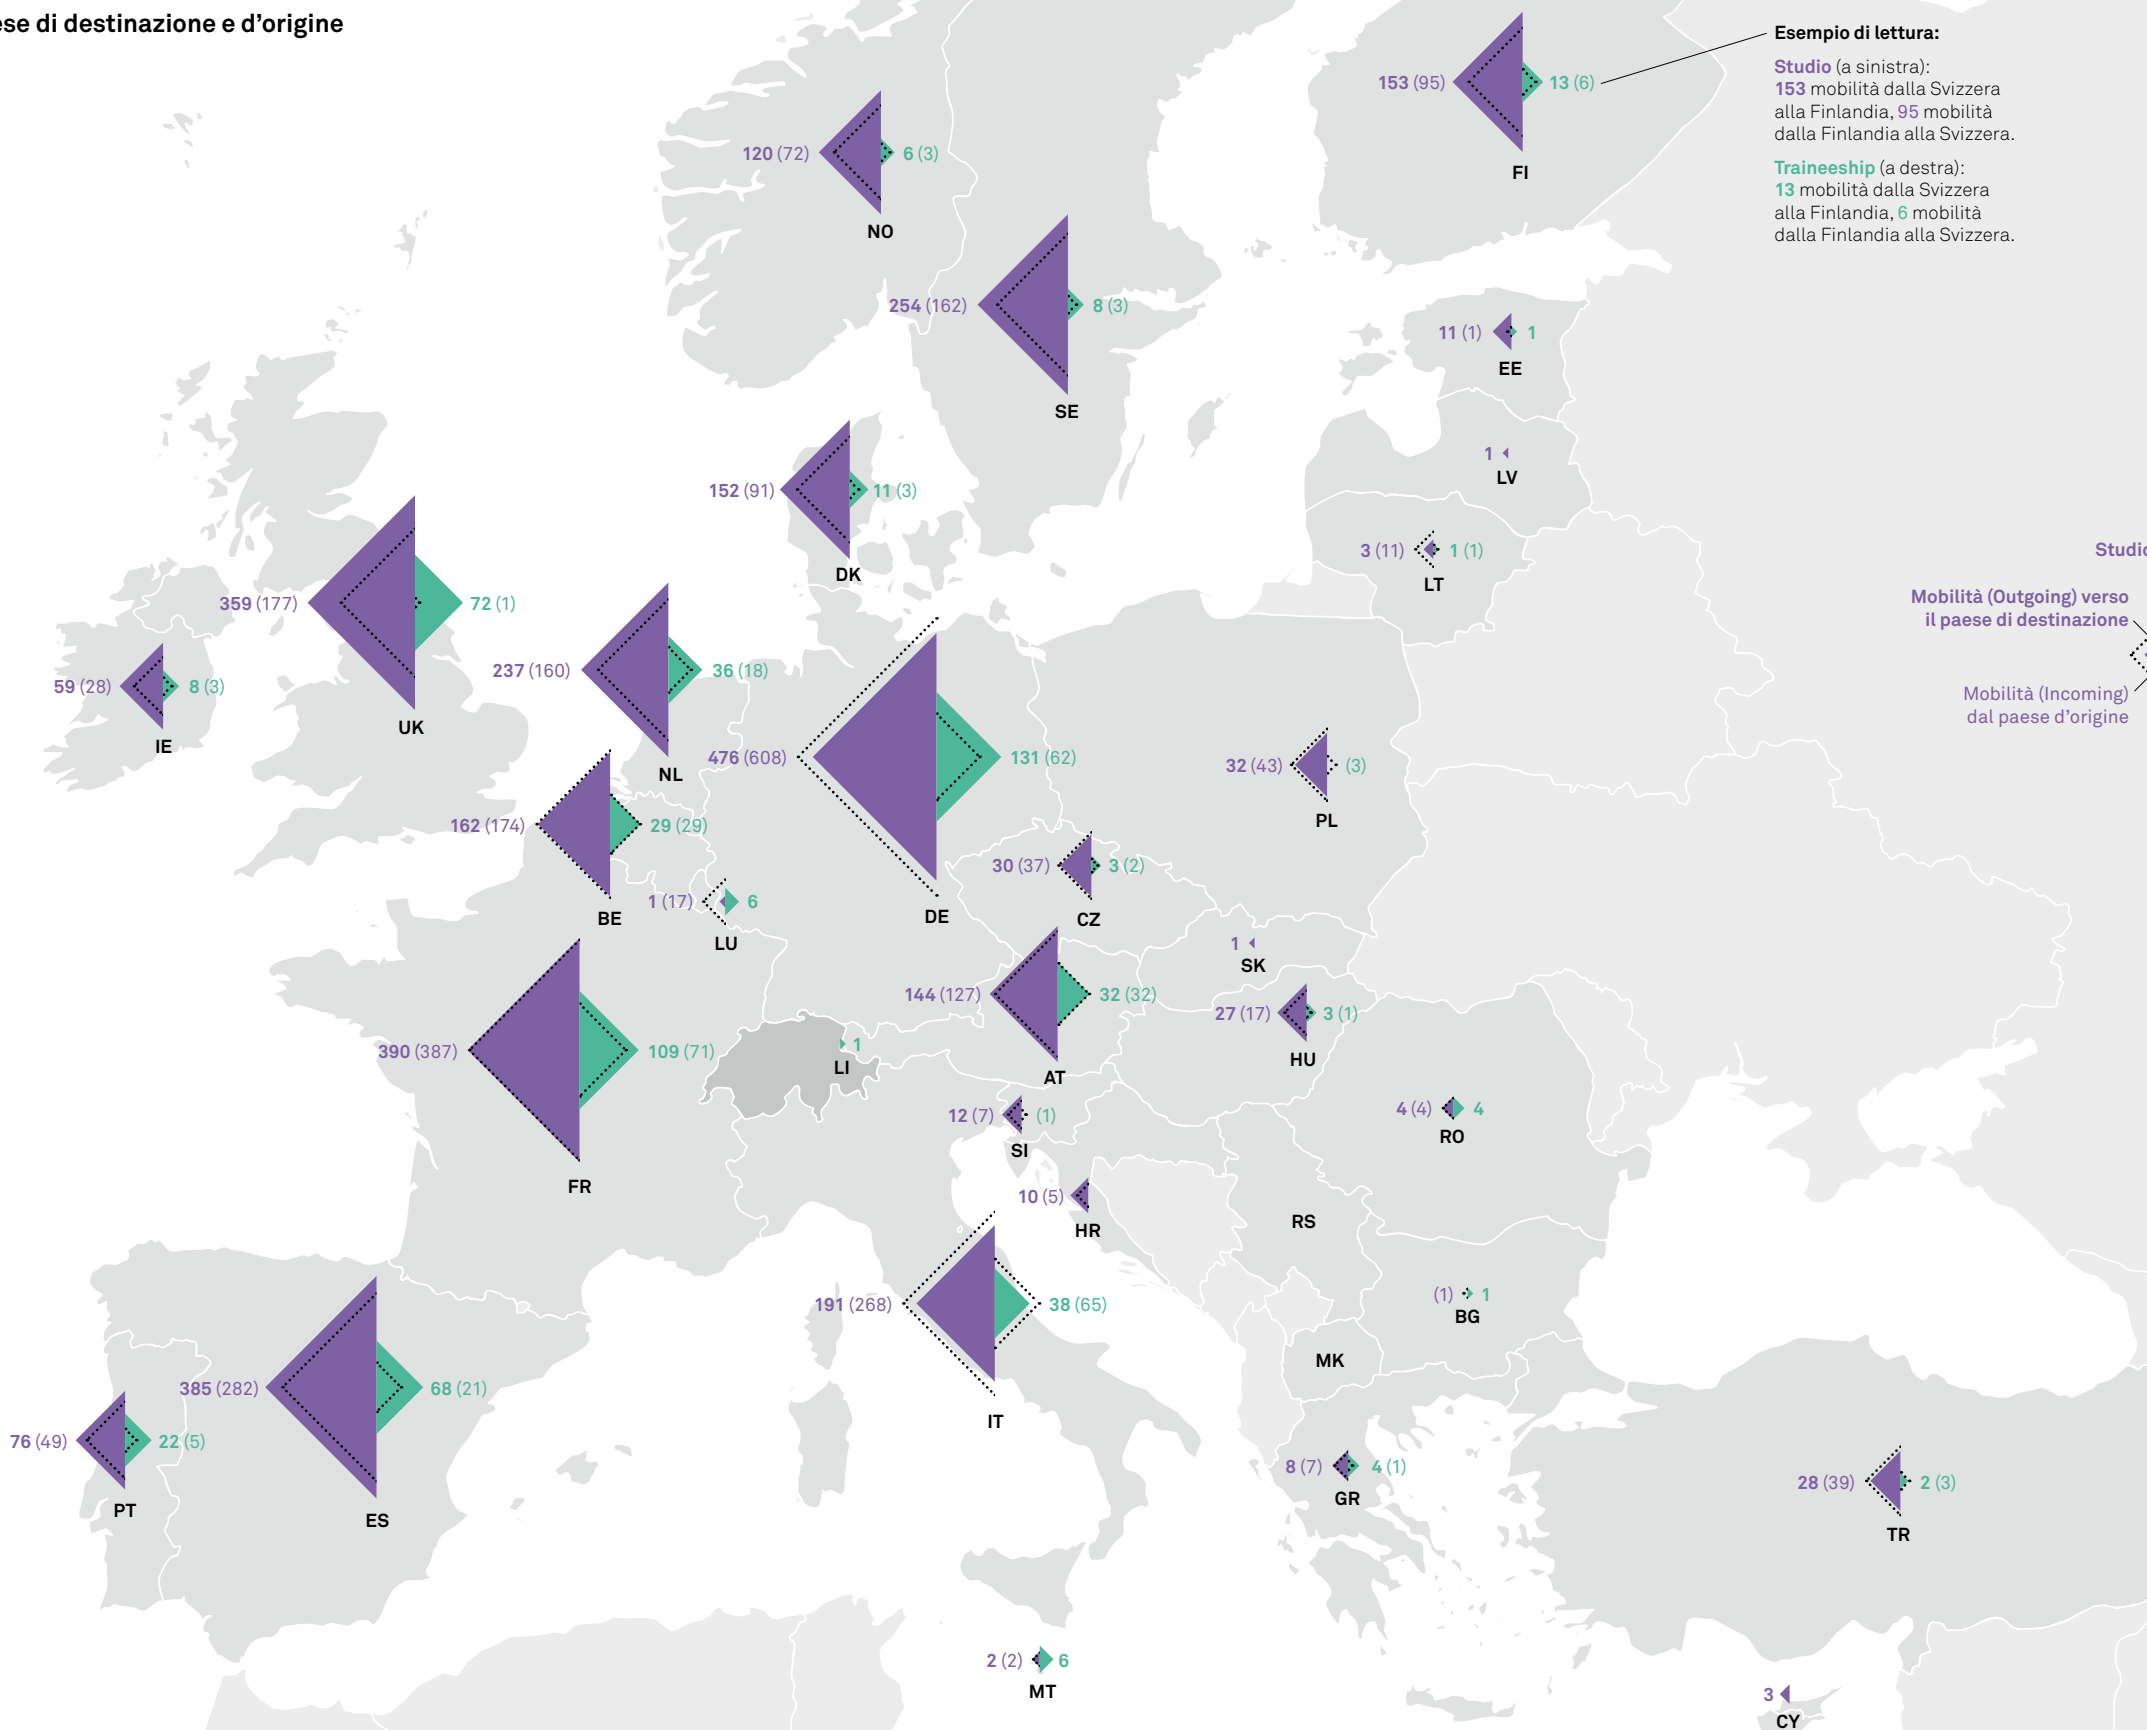

Scuole specializzate superiori

- BZ Pflege** Berner Bildungszentrum Pflege
- ESAMB** École supérieure de soins ambulanciers
- F+F** F+F Schule für Kunst und Design Zürich
- hftm** Höhere Fachschule für Technik Mittelland (new)

■ Studio
■ Traineeship

8 (4) 1
IS

Paese di destinazione e d'origine

Esempio di lettura:

Studio (a sinistra):
153 mobilità dalla Svizzera alla Finlandia, 95 mobilità dalla Finlandia alla Svizzera.

Traineeship (a destra):
13 mobilità dalla Svizzera alla Finlandia, 6 mobilità dalla Finlandia alla Svizzera.